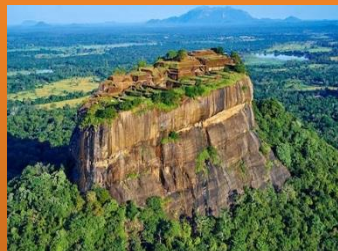

Del 1 de Marzo al 30 de Abril

08 días [\(Ver itinerario\)](#)

desde **1499 €**

El precio incluye:

- Vuelos con Etihad en clase T
- Circuito La Perla del Indico en régimen de PC
- Seguro de viaje

Tasas y carburante 379 € a reconfirmar